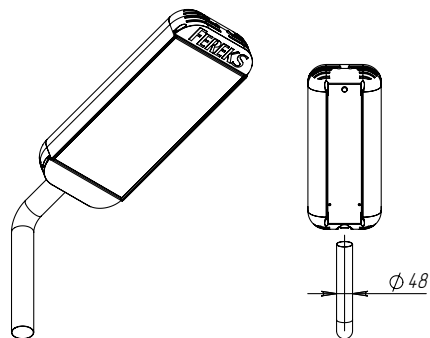

СВЕТОДИОДНЫЙ СВЕТИЛЬНИК ДКУ

КОРПУС

Сплав алюминия (с анодированным или полимерным покрытием). Ударопрочный, водостойкий, пыленепроницаемый корпус.