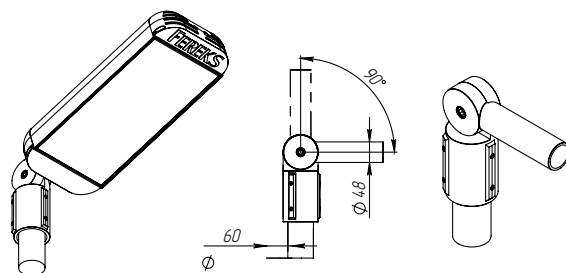

ИСТОЧНИК СВЕТА

Высокоэффективные светодиоды NICHIA (Япония).

КРЕПЛЕНИЕ

Монтаж на консоль (Ø трубы 48 мм).
Предусмотрен монтаж с поворотным кронштейном, позволяющим проводить регулировку угла наклона светильника в пределах от 0 до 90 градусов.

ТЕХНИЧЕСКИЕ ХАРАКТЕРИСТИКИ

Потребляемая мощность	68; 78; 85; 100; 104; 130; 156; 182; 200; 208; 234; 260 Вт
Световой поток светильника	9792-33775 Лм
Индекс цветопередачи	Ra>80
Кривая силы света	30°, 65°, 120°, 140°, 50°x150°
Степень защиты корпуса	IP66
Температура эксплуатации	-40 ÷ +50°C
Габариты	430x220x100- 790x220x100 мм
Вес	5,5-11,5 кг
Гарантийный срок	5 лет