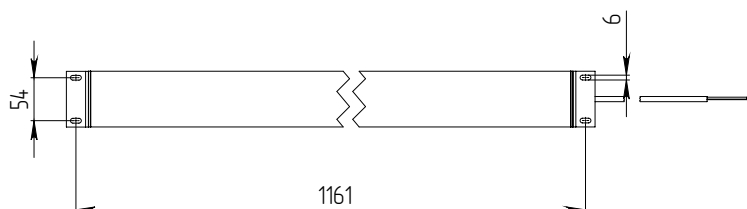

ОПТИКА

Опаловый поликарбонат 2 мм.

ИСТОЧНИК СВЕТА

Высокоэффективные светодиоды
NICHIA.

КРЕПЛЕНИЕ

Универсальный монтаж: подвесное или
накладное с поворотным кронштейном.
Возможность сквозного соединения.

ТЕХНИЧЕСКИЕ ХАРАКТЕРИСТИКИ

Потребляемая мощность	35 Вт
Световой поток светильника	4619 Лм
Кривая силы света	Д-косинусная
Степень защиты корпуса	IP40
Температура эксплуатации	-40 ÷ +50 °С
Вид климатического исполнения	У1
Габариты	70x1185x75 мм
Вес	1,65 кг
Гарантийный срок	5 лет