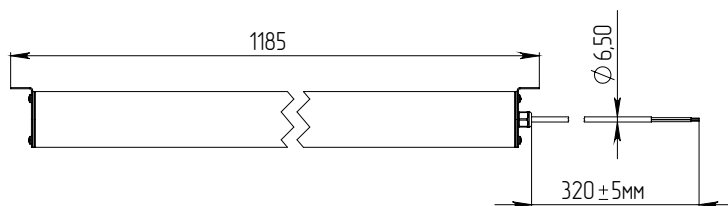

ОПТИКА

Опаловый поликарбонат 2 мм.

ИСТОЧНИК СВЕТА

Высокоэффективные светодиоды
NICHIA.

КРЕПЛЕНИЕ

Универсальный монтаж: подвесное или
накладное с поворотным кронштейном.
Возможность сквозного соединения.

ТЕХНИЧЕСКИЕ ХАРАКТЕРИСТИКИ

Потребляемая мощность	35 Вт
Световой поток светильника	4619 Лм
Кривая силы света	Д-косинусная
Степень защиты корпуса	IP40
Температура эксплуатации	-40 ÷ +50 °С
Вид климатического исполнения	У1
Габариты	70x1185x75 мм
Вес	1,65 кг
Гарантийный срок	5 лет