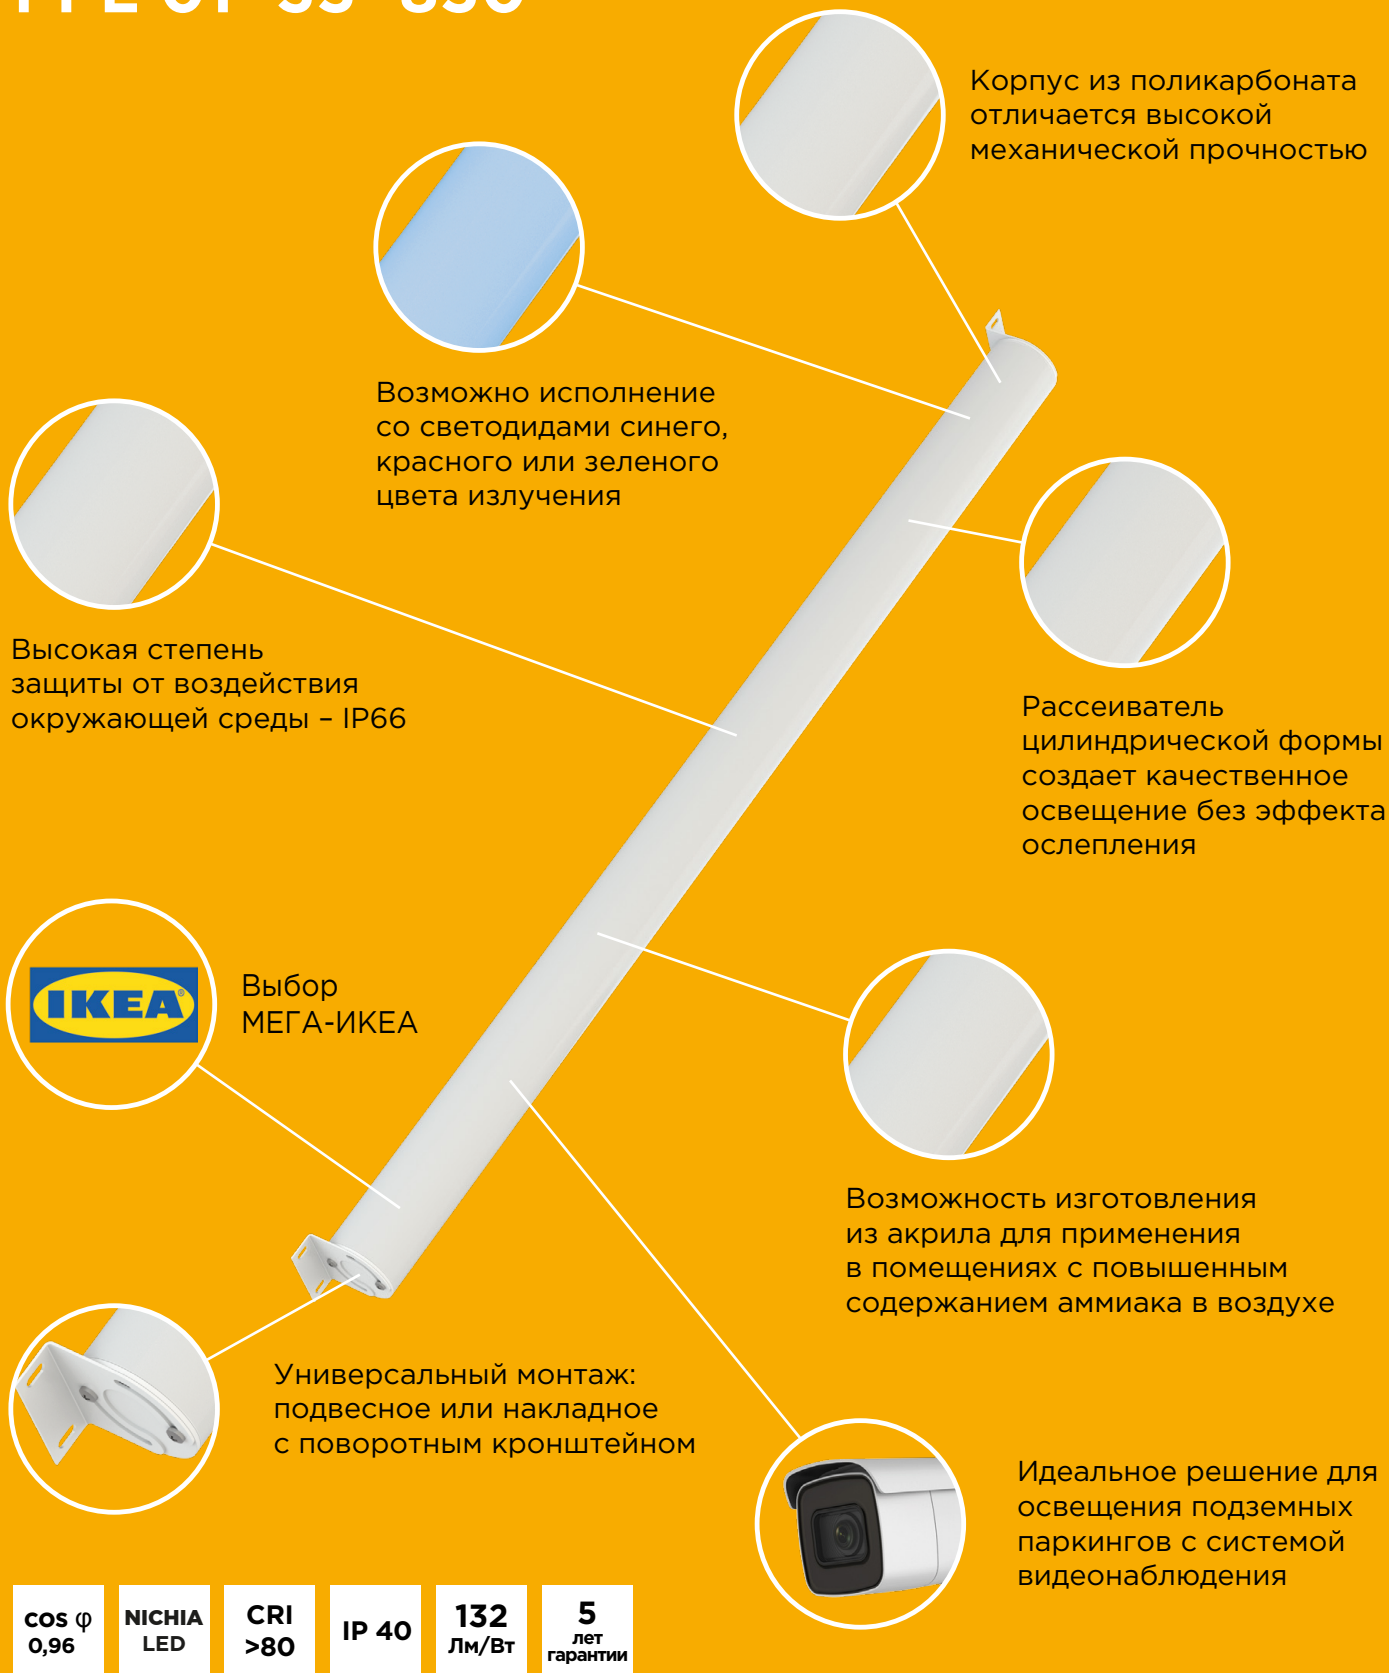

СВЕТОДИОДНЫЙ СВЕТИЛЬНИК

FPL 01-35-850

Освещение торговых, общественных и производственных помещений, паркингов, автомоек и прочих объектов.

ФЕРЕКС

СВЕТОДИОДНЫЙ СВЕТИЛЬНИК FPL 01-35-850

КОРПУС

Ударопрочный поликарбонат.

Потребляемая мощность	35 Вт
Световой поток светильника	4619 Лм
Кривая силы света	Д-косинусная
Степень защиты корпуса	IP40
Температура эксплуатации	-40 ÷ +50 °С
Вид климатического исполнения	У1
Габариты	70x1185x75 мм
Вес	1,65 кг
Гарантийный срок	5 лет