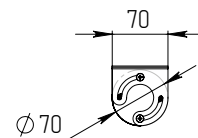

ОПТИКА

Опаловый поликарбонат 2 мм.

ИСТОЧНИК СВЕТА

Высокоэффективные светодиоды
NICHIA.

КРЕПЛЕНИЕ

Универсальный монтаж: подвесное или
накладное с поворотным кронштейном.
Возможность сквозного соединения.

ТЕХНИЧЕСКИЕ ХАРАКТЕРИСТИКИ

Потребляемая мощность	35 Вт
Световой поток светильника	4619 Лм
Кривая силы света	Д-косинусная
Степень защиты корпуса	IP40
Температура эксплуатации	-40 ÷ +50 °С
Вид климатического исполнения	У1
Габариты	70x1185x75 мм
Вес	1,65 кг
Гарантийный срок	5 лет