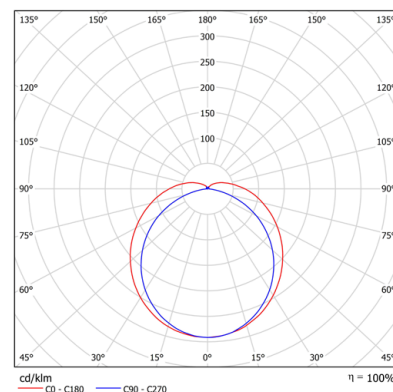

Потребляемая мощность	35 Вт
Световой поток светильника	4619 Лм
Кривая силы света	Д-косинусная
Степень защиты корпуса	IP40
Температура эксплуатации	-40 ÷ +50 °С
Вид климатического исполнения	У1
Габариты	70x1185x75 мм
Вес	1,65 кг
Гарантийный срок	5 лет