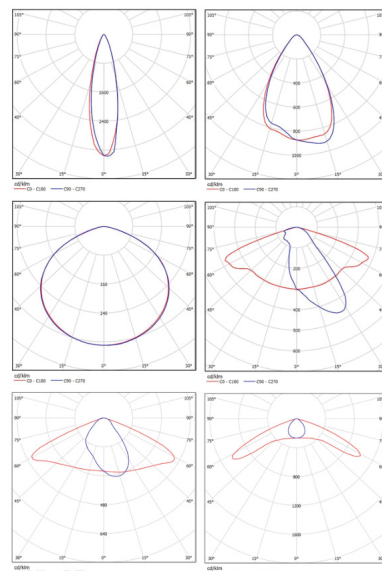

ТЕХНИЧЕСКИЕ ХАРАКТЕРИСТИКИ

Потребляемая мощность	68; 78; 85; 100; 104; 130; 156; 182; 200; 208; 234; 260 Вт
Световой поток светильника	9792-33775 Лм
Индекс цветопередачи	Ra>80
Кривая силы света	30°, 65°, 120°, 140°, 50°x150°
Степень защиты корпуса	IP66
Температура эксплуатации	-40 ÷ +50°C
Габариты	430x220x100- 790x220x100 мм
Вес	5,5-11,5 кг
Гарантийный срок	5 лет