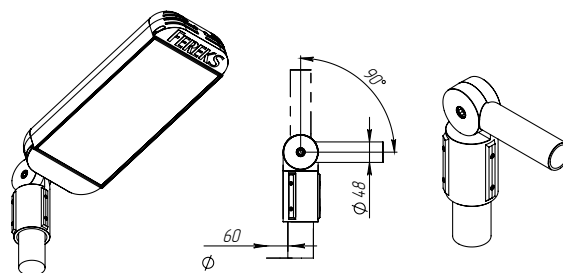

ИСТОЧНИК СВЕТА

Высокоэффективные светодиоды NICHIA (Япония).

КРЕПЛЕНИЕ

Монтаж на консоль (Ø трубы 48 мм).
Предусмотрен монтаж с поворотным кронштейном, позволяющим проводить регулировку угла наклона светильника в пределах от 0 до 90 градусов.

ТЕХНИЧЕСКИЕ ХАРАКТЕРИСТИКИ

Потребляемая мощность	68; 78; 85; 100; 104; 130; 156; 182; 200; 208; 234; 260 Вт
Световой поток светильника	9792-33775 Лм
Индекс цветопередачи	Ra>80
Кривая силы света	30°, 65°, 120°, 140°, 50°x150°
Степень защиты корпуса	IP66
Температура эксплуатации	-40 ÷ +50°C
Габариты	430x220x100- 790x220x100 мм
Вес	5,5-11,5 кг
Гарантийный срок	5 лет