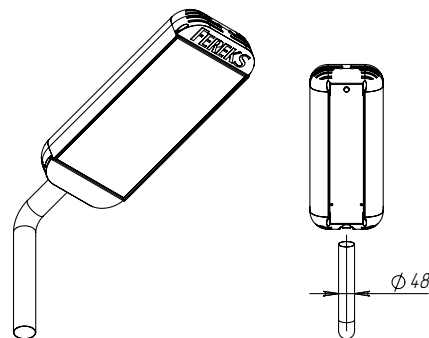

СВЕТОДИОДНЫЙ СВЕТИЛЬНИК ДКУ

КОРПУС

Сплав алюминия (с анодированным или полимерным покрытием). Ударопрочный, водостойкий, пыленепроницаемый корпус.