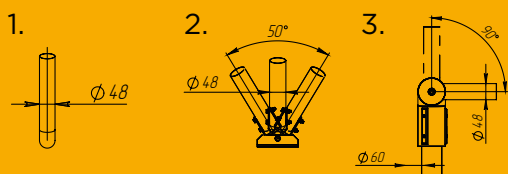

Различные варианты монтажа